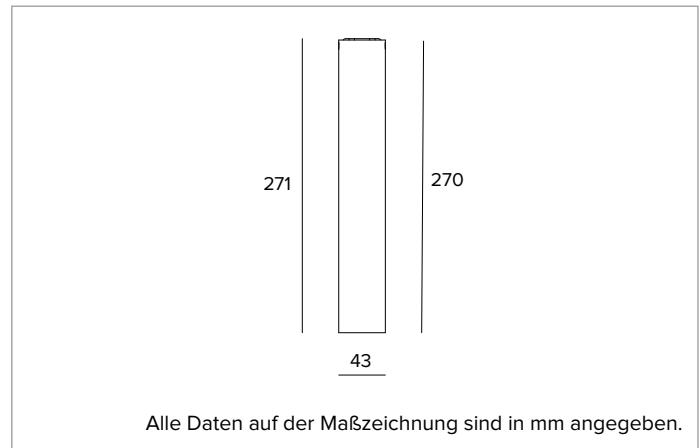

## Deckenleuchte für LED-Leuchtmittel mit direkter Lichtemission mit Netzspannung

	4000K	H(m)	D(m)	E <sub>max</sub> (lx)		
	Ra90		18°			
	Fixture Power	8W	1	0.31	4119	
	Source Flux	960lm	2	0.62	1030	
	Fixture Flux	608lm	3	0.93	458	
	Efficacy	77lm/W	4	1.24	257	
TS1955	I <sub>max</sub> =4291cd/klm	I <sub>max</sub>	4119cd	5	1.55	165